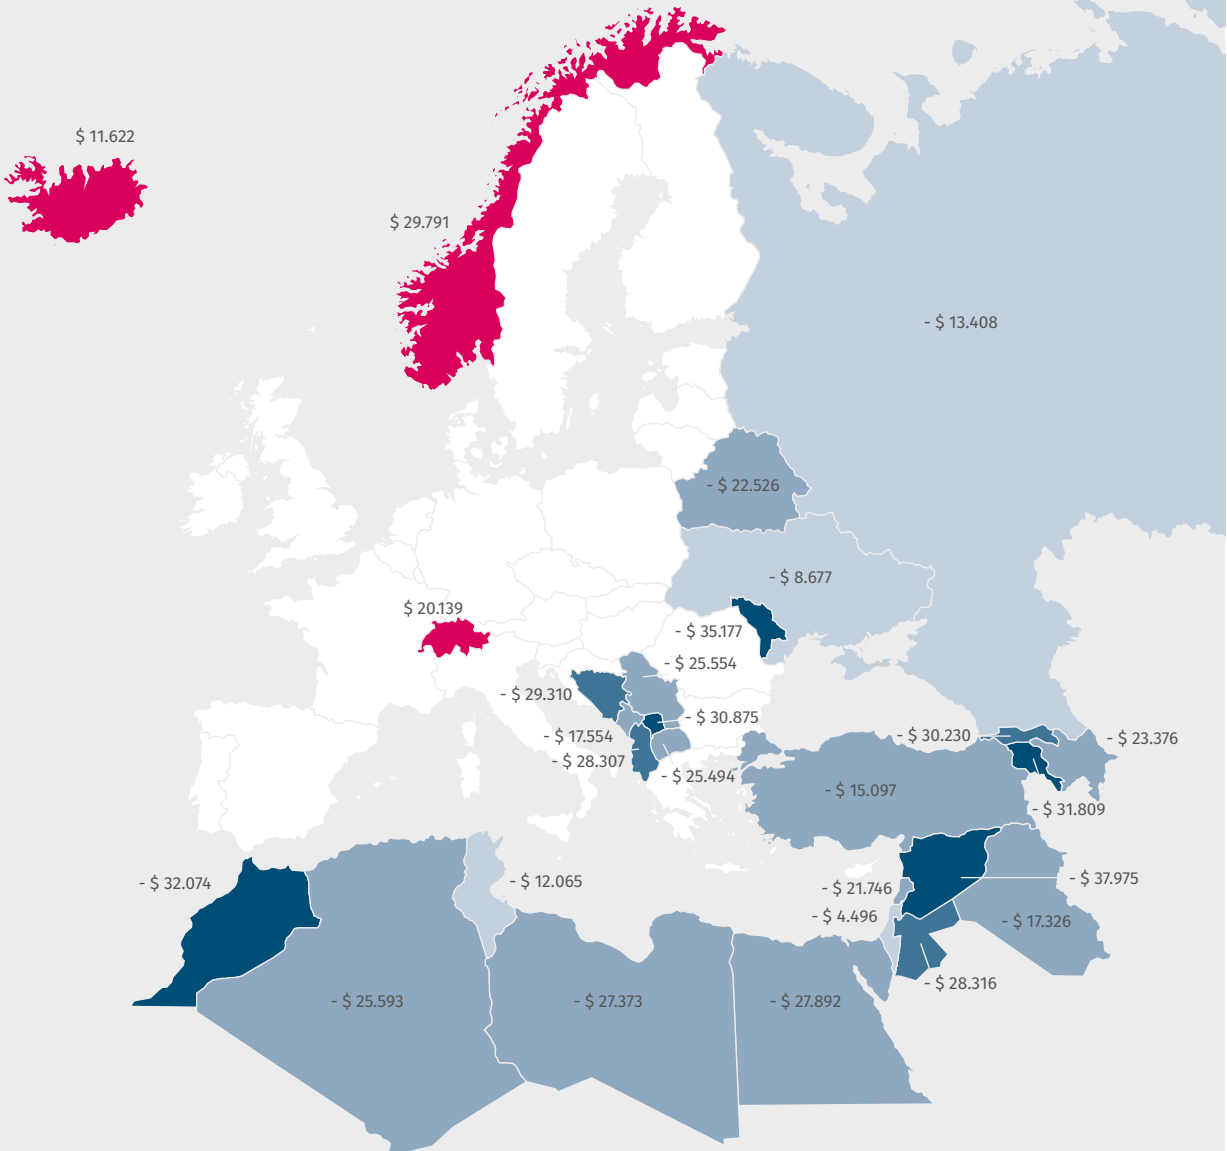

Abbildung II. 10. 02

Einkommensabstand zwischen der EU und ihren Nachbarländern

Differenz des Bruttoinlandsprodukt / Kopf in US-Dollar (PPP)

Anmerkung: Das durchschnittliche Pro-Kopf-Einkommen in der EU beträgt momentan geschätzt 40.875 US-Dollar (PPP) pro Kopf und Jahr, in Deutschland ca. 49.815 US-Dollar (PPP).

Quelle: Darstellung nach eigenen Berechnungen basierend auf Daten in IWF (2017). Zahlen für 2017 (IWF-Schätzungen). Zahlen für Syrien und Kosovo aus CIA World Factbook (vgl. www.cia.gov/library/publications/the-world-factbook/, jeweils geschätzt).